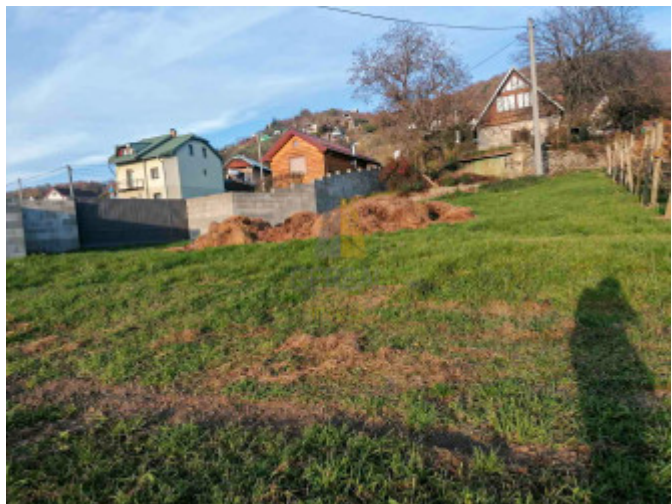

REALITNÝ MAKLÉR

Maklér :

Telefón :

E-mail:

Asistentka

0944161731

kancelaria@byvajtesnami.sk