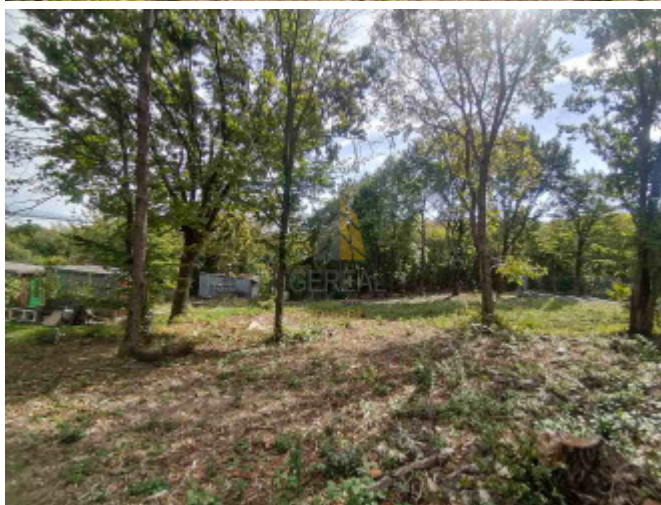

REALITNÝ MAKLÉR

Maklér :

Telefón :

E-mail:

Asistentka

0944161731

kancelaria@byvajtesnami.sk